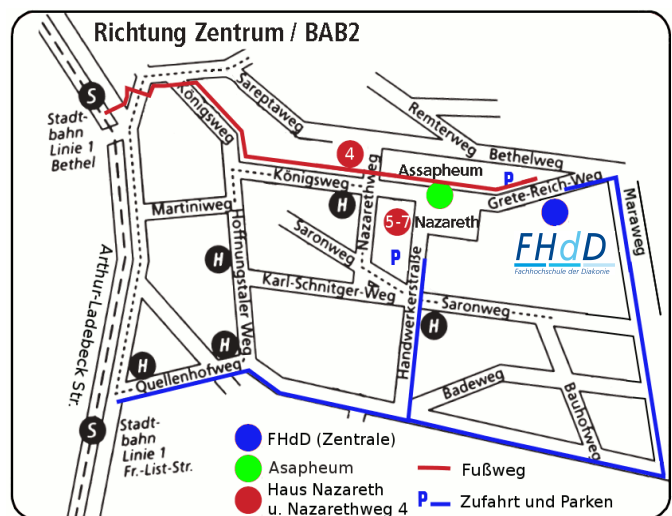

So finden Sie uns!

Mit dem Auto:

Aus Richtung

Herford/Minden/Hannover/Lippe

B66 bzw. A2 bis Ausfahrt Bielefeld, Richtung Innenstadt fahren, immer geradeaus bis zum Adenauerplatz (ca. 13 km). Dort links abbiegen auf die Artur-Ladebeck-Straße. An der zweiten Ampel links abbiegen (Ausschilderung "Sportpark Gadderbaum").

Auf dem Quellenhofweg nach ca. 650 m links in die Handwerkerstr. einbiegen. An der nächsten Kreuzung geradeaus zum Parkhaus. Treppe nach oben, Sie stehen direkt vor Haus Nazareth.

Alternativ können Sie den Quellenhofweg weiter fahren und nach ca. 100 m links in den Maraweg einbiegen. Wenn Sie an der 2. Kreuzung links fahren befinden Sie sich auf dem Grete-Reich Weg. Vor dem Haus Terach gibt es Parkmöglichkeiten.

Aus Richtung Ruhrgebiet/Paderborn

(Aus PB: A33 bis Ende, dann) A2 bis Ausfahrt Bielefeld- Sennestadt. Zunächst der Richtung "B68 Osnabrück" folgen. Nach 15 km rechts auf den Ostwestfalendamm abbiegen, (Richtung Bielefeld-Zentrum fahren). Ausfahrt "Bethel/Johannistal", rechts auf die Artur-Ladebeck-Straße. Folgen Sie der Wegbeschreibung „Aus Herford“.

Aus Richtung Osnabrück

A33, dann B68 bis Bielefeld-Quelle. Richtung Bielefeld- Zentrum fahren. Auf dem Ostwestfalendamm Ausfahrt "Bethel/Johannistal", rechts auf die Artur-Ladebeck- Straße. Folgen Sie der Wegbeschreibung „Aus Herford“.