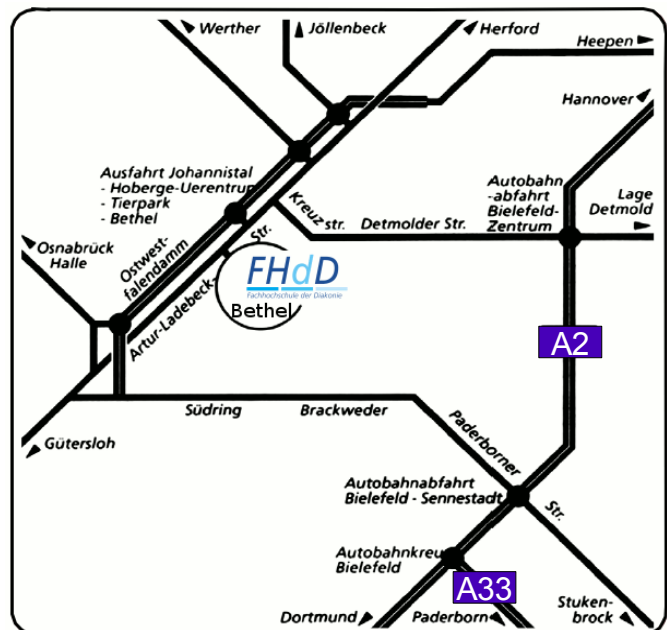

So finden Sie uns!

Mit dem Auto:

Aus Richtung

Herford/Minden/Hannover/Lippe

B66 bzw. A2 bis Ausfahrt Bielefeld, Richtung Innenstadt fahren, immer geradeaus bis zum Adenauerplatz (ca. 13 km). Dort links abbiegen auf die Artur-Ladebeck-Straße. An der zweiten Ampel links abbiegen (Ausschilderung "Sportpark Gadderbaum").

Auf dem Quellenhofweg nach ca. 650 m links in die Handwerkerstr. einbiegen. An der nächsten Kreuzung geradeaus zum Parkhaus. Treppe nach oben, Sie stehen direkt vor Haus Nazareth.

Alternativ können Sie den Quellenhofweg weiter fahren und nach ca. 100 m links in den Maraweg einbiegen. Wenn Sie an der 2. Kreuzung links fahren befinden Sie sich auf dem Grete-Reich Weg. Vor dem Haus Terach gibt es Parkmöglichkeiten.

Aus Richtung Ruhrgebiet/Paderborn

(Aus PB: A33 bis Ende, dann) A2 bis Ausfahrt Bielefeld- Sennestadt. Zunächst der Richtung "B68 Osnabrück" folgen. Nach 15 km rechts auf den Ostwestfalendamm abbiegen, (Richtung Bielefeld-Zentrum fahren). Ausfahrt "Bethel/Johannistal", rechts auf die Artur-Ladebeck-Straße. Folgen Sie der Wegbeschreibung „Aus Herford“.

Aus Richtung Osnabrück

A33, dann B68 bis Bielefeld-Quelle. Richtung Bielefeld- Zentrum fahren. Auf dem Ostwestfalendamm Ausfahrt "Bethel/Johannistal", rechts auf die Artur-Ladebeck- Straße. Folgen Sie der Wegbeschreibung „Aus Herford“.