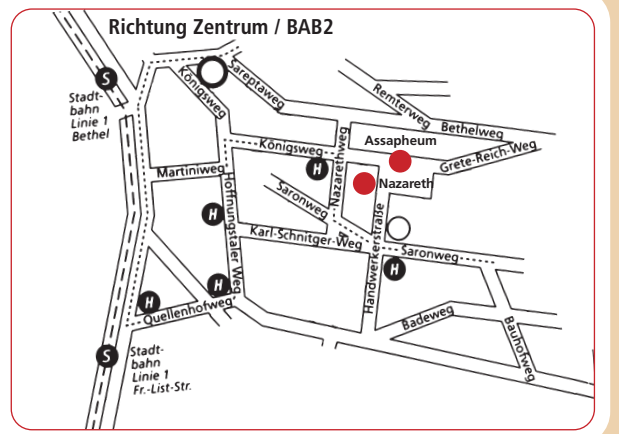

## Aus Richtung Herford/Minden/Hannover/Lippe

B66 bzw. A2 bis Ausfahrt Bielefeld, Richtung Innenstadt fahren, immer geradeaus bis zum Adenauerplatz (ca. 13 km). Dort links abbiegen auf die Artur-Ladebeck-Straße. An der zweiten Ampel links abbiegen (Ausschilderung "Sportpark Gadderbaum"). Auf dem Quellenhofweg nach ca. 650 m links in die Handwerkerstr. einbiegen. An der nächsten Kreuzung geradeaus zum Parkhaus. Treppe nach oben, Sie stehen direkt vor Haus Nazareth.

## Aus Richtung Ruhrgebiet/Paderborn

(Aus PB: A33 bis Ende, dann) A2 bis Ausfahrt Bielefeld-Sennestadt. Zunächst der Richtung "B68 Osnabrück" folgen. Nach 15 km rechts auf den Ostwestfalendamm abbiegen, (Richtung Bielefeld-Zentrum fahren). Ausfahrt "Bethel/Johannistal", rechts auf die Artur-Ladebeck-Straße. Folgen Sie der Wegbeschreibung „Aus Herford“.

## Aus Richtung Osnabrück

A33, dann B68 bis Bielefeld-Quelle. Richtung Bielefeld-Zentrum fahren. Auf dem Ostwestfalendamm Ausfahrt "Bethel/Johannistal", rechts auf die Artur-Ladebeck-Straße. Folgen Sie der Wegbeschreibung „Aus Herford“.