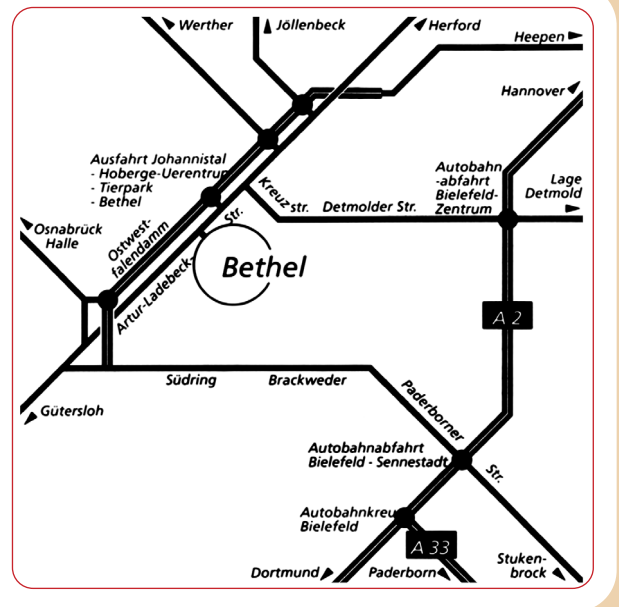

## Aus Richtung Herford/Minden/Hannover/Lippe

B66 bzw. A2 bis Ausfahrt Bielefeld, Richtung Innenstadt fahren, immer geradeaus bis zum Adenauerplatz (ca. 13 km). Dort links abbiegen auf die Artur-Ladebeck-Straße. An der zweiten Ampel links abbiegen (Ausschilderung "Sportpark Gadderbaum"). Auf dem Quellenhofweg nach ca. 650 m links in die Handwerkerstr. einbiegen. An der nächsten Kreuzung geradeaus zum Parkhaus. Treppe nach oben, Sie stehen direkt vor Haus Nazareth.

## Aus Richtung Ruhrgebiet/Paderborn

(Aus PB: A33 bis Ende, dann) A2 bis Ausfahrt Bielefeld-Sennestadt. Zunächst der Richtung "B68 Osnabrück" folgen. Nach 15 km rechts auf den Ostwestfalendamm abbiegen, (Richtung Bielefeld-Zentrum fahren). Ausfahrt "Bethel/Johannistal", rechts auf die Artur-Ladebeck-Straße. Folgen Sie der Wegbeschreibung „Aus Herford“.

## Aus Richtung Osnabrück

A33, dann B68 bis Bielefeld-Quelle. Richtung Bielefeld-Zentrum fahren. Auf dem Ostwestfalendamm Ausfahrt "Bethel/Johannistal", rechts auf die Artur-Ladebeck-Straße. Folgen Sie der Wegbeschreibung „Aus Herford“.