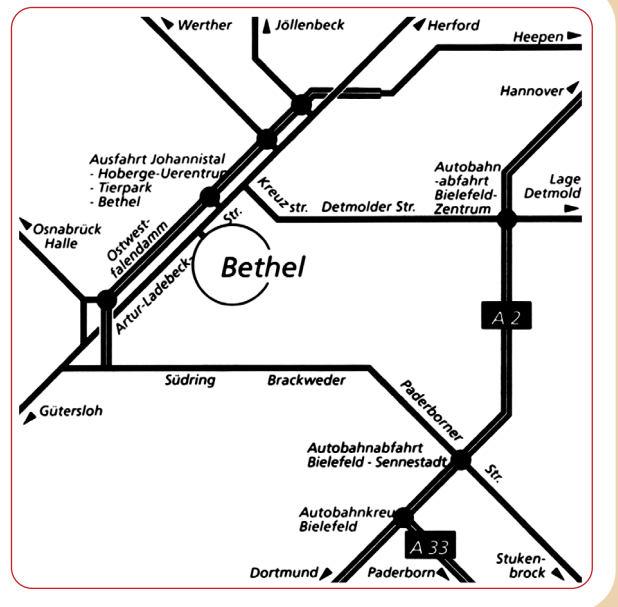

So finden Sie uns!

Aus Richtung Herford/Minden/Hannover/Lippe

B66 bzw. A2 bis Ausfahrt Bielefeld, Richtung Innenstadt fahren, immer geradeaus bis zum Adenauerplatz (ca. 13 km). Dort links abbiegen auf die Artur-Ladebeck-Straße. An der zweiten Ampel links abbiegen (Ausschilderung "Sportpark Gadderbaum"). Auf dem Quellenhofweg nach ca. 650 m links in die Handwerkerstr. einbiegen. An der nächsten Kreuzung geradeaus zum Parkhaus. Treppe nach oben, Sie stehen direkt vor Haus Nazareth.

Aus Richtung Ruhrgebiet/Paderborn

(Aus PB: A33 bis Ende, dann) A2 bis Ausfahrt Bielefeld-Sennestadt. Zunächst der Richtung "B68 Osnabrück" folgen. Nach 15 km rechts auf den Ostwestfalendamm abbiegen, (Richtung Bielefeld-Zentrum fahren). Ausfahrt "Bethel/Johannistal", rechts auf die Artur-Ladebeck-Straße. Folgen Sie der Wegbeschreibung „Aus Herford“.

Aus Richtung Osnabrück

A33, dann B68 bis Bielefeld-Quelle. Richtung Bielefeld-Zentrum fahren. Auf dem Ostwestfalendamm Ausfahrt "Bethel/Johannistal", rechts auf die Artur-Ladebeck-Straße. Folgen Sie der Wegbeschreibung „Aus Herford“.