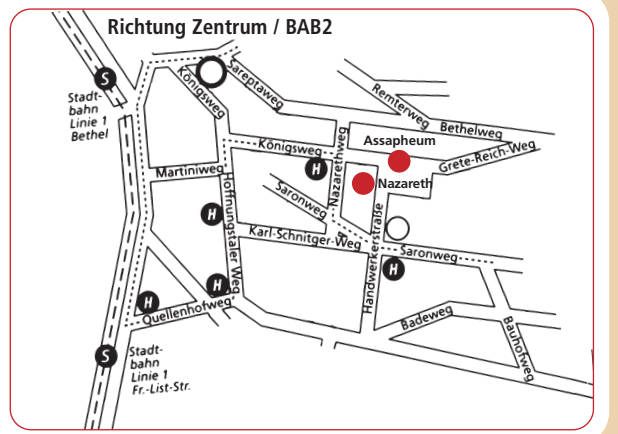

So finden Sie uns!

Aus Richtung Herford/Minden/Hannover/Lippe

B66 bzw. A2 bis Ausfahrt Bielefeld, Richtung Innenstadt fahren, immer geradeaus bis zum Adenauerplatz (ca. 13 km). Dort links abbiegen auf die Artur-Ladebeck-Straße. An der zweiten Ampel links abbiegen (Ausschilderung "Sportpark Gadderbaum"). Auf dem Quellenhofweg nach ca. 650 m links in die Handwerkerstr. einbiegen. An der nächsten Kreuzung geradeaus zum Parkhaus. Treppe nach oben, Sie stehen direkt vor Haus Nazareth.

Aus Richtung Ruhrgebiet/Paderborn

(Aus PB: A33 bis Ende, dann) A2 bis Ausfahrt Bielefeld-Sennestadt. Zunächst der Richtung "B68 Osnabrück" folgen. Nach 15 km rechts auf den Ostwestfalendamm abbiegen, (Richtung Bielefeld-Zentrum fahren). Ausfahrt "Bethel/Johannistal", rechts auf die Artur-Ladebeck-Straße. Folgen Sie der Wegbeschreibung „Aus Herford“.

Aus Richtung Osnabrück

A33, dann B68 bis Bielefeld-Quelle. Richtung Bielefeld-Zentrum fahren. Auf dem Ostwestfalendamm Ausfahrt "Bethel/Johannistal", rechts auf die Artur-Ladebeck-Straße. Folgen Sie der Wegbeschreibung „Aus Herford“.